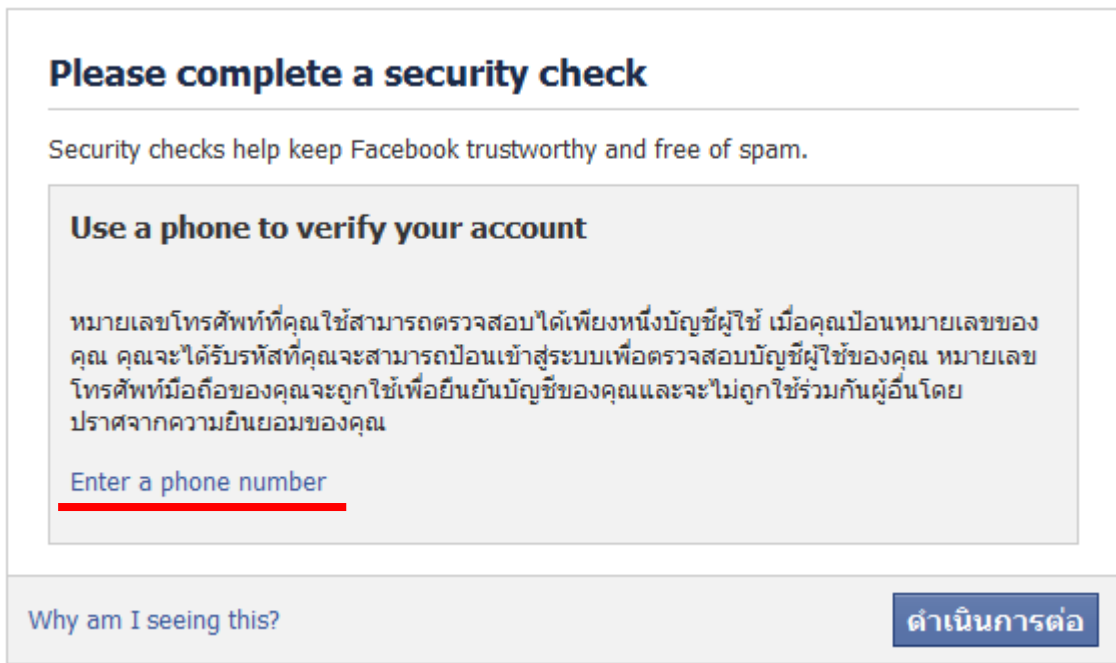

7. ก่อนจะเข้าหน้า facebook ระบบจะให้ท่านกรอกเบอร์โทรศัพท์ของท่านเพื่อยืนยันตัวตน