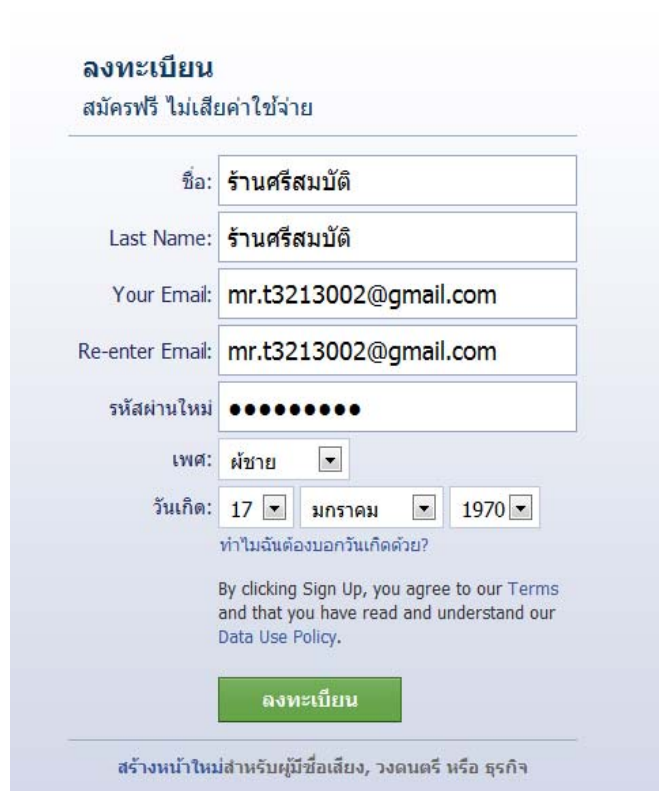

คู่มือการสมัคร Facebook

1. เปิด Internet Explorer ขึ้นมาไปที่ช่อง Address พิมพ์ www.facebook.com ลงไป

หน้าหลักของ facebook

2. ลงทะเบียนลงในแบบฟอร์ม แล้วกดปุ่มลงทะเบียน

3. หน้าจอตรวจสอบความปลอดภัย กรอกตัวอักษรที่ทางระบบกำหนดให้ แล้วกดปุ่มลงทะเบียน

ตรวจสอบความปลอดภัย
พิมพ์ทั้งสองคำด้านล่าง แยกแต่ละคำโดยเว้นวรรคหนึ่งครั้ง
ไม่สามารถอ่านคำด้านล่างนี้ได้ใช่ไหม? ลองใช้คำอื่นหรือตัวอักษรหรือตัวเลขที่คุณได้ยิน

Cer **bparagi**

คำที่อยู่ในกรอบคือ: [นี่คืออะไร?](#)